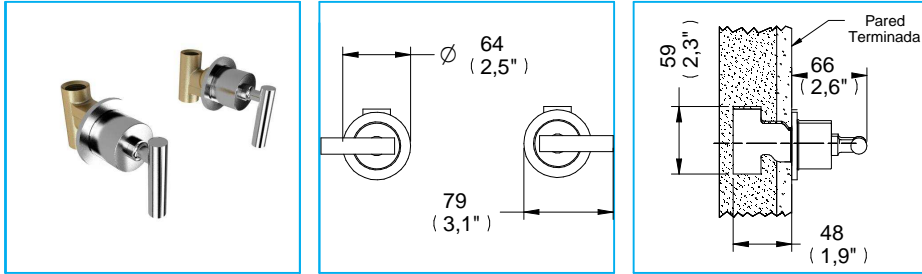

Mezcladora de Empotrar Individual p/ Roscar Spacio / Recessed Mixer Spacio Single Thread

CRE-SP-02
NA

Medidas Referenciales / Estimated Dimensions, Acot.mm.(pulg) / Dim.mm.(in)

Características y Datos Técnicos / Characteristics and Technical Details

Mezcladora de Empotrar Individual para Roscar
Valvex Línea Proyecta Izquierdo y Derecho
Incluye chapetón

Material:
Latón

Conexión:
Alimentación: Tubo Ø ½" Roscable

Presión de Trabajo:
Pmin= 0,25 kg/cm² (3,55 PSI)
Pmax= 6,0 kg/cm² (85,34 PSI)

Despiece / Components

Mod.	Descripción	Mod.	Description
1	Ps2-1071 Valvex Derecho	1	Ps2-1071 Right Valvex
2	Ps2-1072 Valvex Izquierdo	2	Ps2-1072 Left Valvex
3	Pr2-177 Rondana de Hule	3	Pr2-177 Rubber Washer
4	Pr2-1994 Base Chapetón para Maneral	4	Pr2-1994 Handle for Escutcheon Base
5	Pr2-2085 Extensión Maneral	5	Pr2-2085 Handle Exstension
6	Pr6-015 Tornillo 8-32 UNC-2A X 1/2"	6	Pr6-015 8-32 UNC-2A X 1/2" Screw
7	Pr2-2026 Palanca de Maneral Spacio	7	Pr2-2026 Spacio Handle Lever
8	Pr3-667 Arandela de Presión No. 10	8	Pr3-667 No. 10 Pressure Washer
9	Pr3-764 Tornillo Allen Ac. Inox. 10-24 X 3/4"	9	Pr3-764 10-24 x 3/4 Wrench Allen Screw
10	Pr2-002 O'ring 2-012	10	Pr2-002 O'ring 2-012
11	Pr2-759 Botón Europea	11	Pr2-759 Europea Button
12	Pr3-791 Llave Allen 5/32"	12	Pr3-791 5/32" Allen Wrench
	Sub-ensamble		Sub-assembly
13	Ps2-1259 Juego de Chapetones c/ Empaques	13	Ps2-1259 Escutcheons Kit w/ Packaging
14	Ps2-355 Kit Botón Europeo c/ O'Ring	14	Ps2-355 European Button Kit w/ O'Ring
15	Ps2-1260 Maneral Armado	15	Ps2-1260 Armed Handle