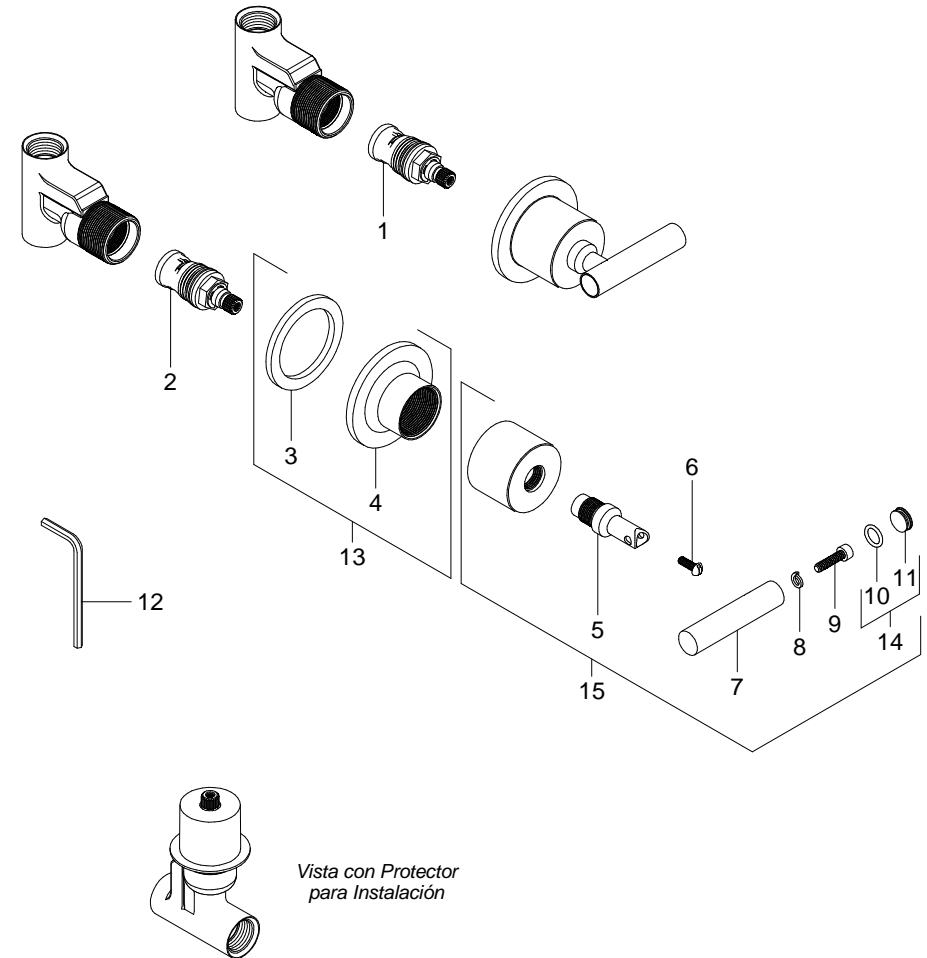

Mezcladora de Empotrar Individual p/ Roscar Spacio / Recessed Mixer Spacio Single Thread

CRE-SP-02
NA

Medidas Referenciales / Estimated Dimensions, Acot.mm.(pulg) / Dim.mm.(in)

Características y Datos Técnicos / Characteristics and Technical Details

Mezcladora de Empotrar Individual para Roscar
Valvex Línea Proyecta Izquierdo y Derecho
Incluye chapetón

Material:
Latón

Conexión:
Alimentación: Tubo Ø ½" Roscable

Presión de Trabajo:
Pmin= 0,25 kg/cm² (3,55 PSI)
Pmax= 6,0 kg/cm² (85,34 PSI)

Despiece / Components

Mod.	Descripción	Mod.	Description
1	Ps2-1071 Valvex Derecho	1	Ps2-1071 Right Valvex
2	Ps2-1072 Valvex Izquierdo	2	Ps2-1072 Left Valvex
3	Pr2-177 Rondana de Hule	3	Pr2-177 Rubber Washer
4	Pr2-1994 Base Chapetón para Maneral	4	Pr2-1994 Handle for Escutcheon Base
5	Pr2-2085 Extensión Maneral	5	Pr2-2085 Handle Exstension
6	Pr6-015 Tornillo 8-32 UNC-2A X 1/2"	6	Pr6-015 8-32 UNC-2A X 1/2" Screw
7	Pr2-2026 Palanca de Maneral Spacio	7	Pr2-2026 Spacio Handle Lever
8	Pr3-667 Arandela de Presión No. 10	8	Pr3-667 No. 10 Pressure Washer
9	Pr3-764 Tornillo Allen Ac. Inox. 10-24 X 3/4"	9	Pr3-764 10-24 x 3/4 Wrench Allen Screw
10	Pr2-002 O'ring 2-012	10	Pr2-002 O'ring 2-012
11	Pr2-759 Botón Europea	11	Pr2-759 Europea Button
12	Pr3-791 Llave Allen 5/32"	12	Pr3-791 5/32" Allen Wrench
	Sub-ensamble		Sub-assembly
13	Ps2-1259 Juego de Chapetones c/ Empaques	13	Ps2-1259 Escutcheons Kit w/ Packaging
14	Ps2-355 Kit Botón Europeo c/ O'Ring	14	Ps2-355 European Button Kit w/ O'Ring
15	Ps2-1260 Maneral Armado	15	Ps2-1260 Armed Handle