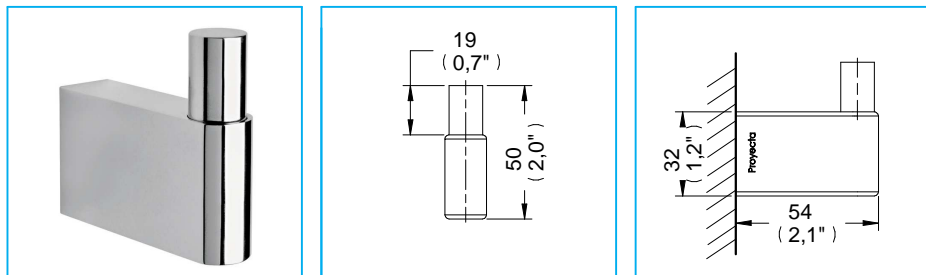

Gancho Sencillo Integra / Integra Single Robe Hook

IN-06
NA

Medidas Referenciales / Estimated Dimensions, Acot.mm.(pulg) / Dim.mm.(in)

Despiece / Components

Características y Datos Técnicos / Characteristics and Technical Details

Accesorio de Semiempotrar
Paquete de sujeción incluido
Incluye Herramienta para Sujeción

Wall Mounted Accessory
Setting Kit Included
Setting Tool Included

Material:
Latón

Materials:
Brass

Mod.	Descripción	Mod.	Description
1	Ps3-259 Jgo. Taq. Plástico c/Pija 10-16	1	Ps3-259 Plastic Shield Set with 10-16 Screw
2	Pr3-990 Ancla para Accesorios	2	Pr3-990 Accessory anchor
3	Pr3-648 Opresor Allen 10-24 UNC-2A 5/16"	3	Pr3-648 10-24 UNC-5/16" Setscrew
4	Pr5-456 Llave Allen 3/32"	4	Pr5-456 3/32" Allen Wrench