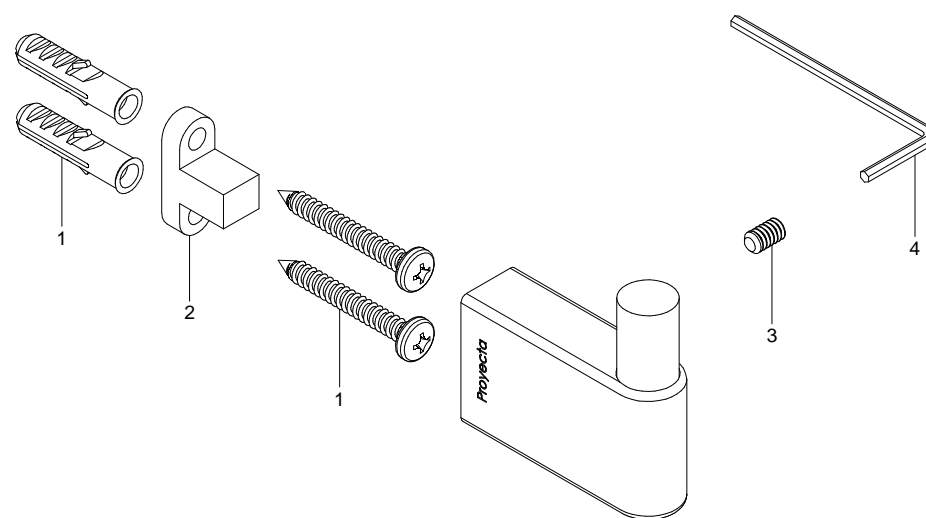

Gancho Sencillo Integra / Integra Single Robe Hook

IN-06
NA

Medidas Referenciales / Estimated Dimensions, Acot.mm.(pulg) / Dim.mm.(in)

Despiece / Components

Características y Datos Técnicos / Characteristics and Technical Details

Accesorio de Semiempotrar
Paquete de sujeción incluido
Incluye Herramienta para Sujeción

Wall Mounted Accessory
Setting Kit Included
Setting Tool Included

Material:
Latón

Materials:
Brass

Mod.	Descripción	Mod.	Description
1	Ps3-259 Jgo. Taq. Plástico c/Pija 10-16	1	Ps3-259 Plastic Shield Set with 10-16 Screw
2	Pr3-990 Ancla para Accesorios	2	Pr3-990 Accessory anchor
3	Pr3-648 Opresor Allen 10-24 UNC-2A 5/16"	3	Pr3-648 10-24 UNC-5/16" Setscrew
4	Pr5-456 Llave Allen 3/32"	4	Pr5-456 3/32" Allen Wrench