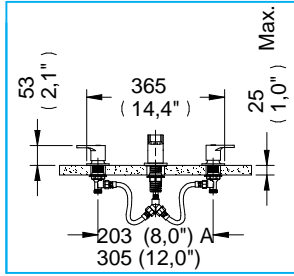

# Mezcladora Deco para Lavabo 8" sin Contra / Deco Faucet Lavatory 8" Without Drain

**ME8-DC-01**  
NA

Medidas Referenciales / Estimated Dimensions, Acot.mm.(pulg) / Dim.mm.(in)

## Características y Datos Técnicos / Characteristics and Technical Details

Valvex Línea Proyecta Izq. y Der.  
Incluye Herramienta de Sujeción  
Instalación de 8", 10" y 12"

Valvex Proyecta Line Left and Right  
Include Constrain Tool  
Installation 8", 10" And 12"

**Material:**  
Latón

**Material:**  
Brass

**Conexión:**  
½ -14 NPSM

**Inlet thread:**  
½ -14 NPSM

**Presión de Trabajo:**  
Pmin= 0,25 kg/cm<sup>2</sup> (3,55 psi)  
Pmax= 6,0 kg/cm<sup>2</sup> (85,34 psi)

**Working Pressure:**  
Pmin= 0,25 kg/cm<sup>2</sup> (3,55 psi)  
Pmax= 6,0 kg/cm<sup>2</sup> (85,34 psi)