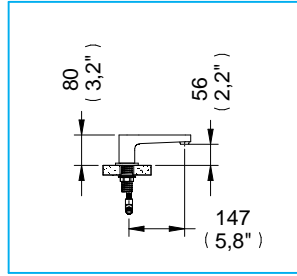

# Mezcladora Deco para Lavabo 8" sin Contra / Deco Faucet Lavatory 8" Without Drain

**ME8-DC-01**  
NA

Medidas Referenciales / Estimated Dimensions, Acot.mm.(pulg) / Dim.mm.(in)

## Características y Datos Técnicos / Characteristics and Technical Details

Valvex Línea Proyecta Izq. y Der.  
Incluye Herramienta de Sujeción  
Instalación de 8", 10" y 12"

Valvex Proyecta Line Left and Right  
Include Constrain Tool  
Installation 8", 10" And 12"

**Material:**  
Latón

**Material:**  
Brass

**Conexión:**  
½ -14 NPSM

**Inlet thread:**  
½ -14 NPSM

**Presión de Trabajo:**  
Pmin= 0,25 kg/cm<sup>2</sup> (3,55 psi)  
Pmax= 6,0 kg/cm<sup>2</sup> (85,34 psi)