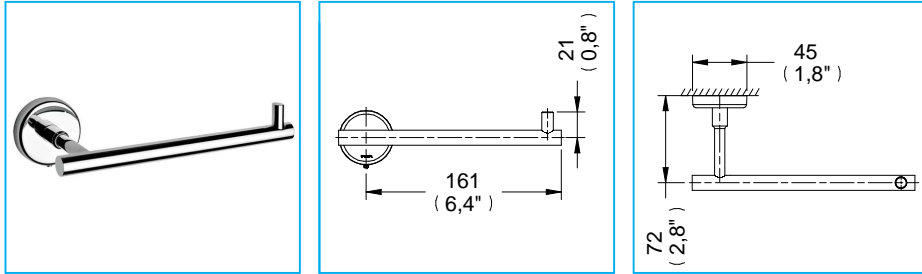

Portapapel Spacio / Spacio Toilet Paper

SP-04
NA

Medidas Referenciales / Estimated Dimensions, Acot.mm.(pulg) / Dim.mm.(in)

Características y Datos Técnicos / Characteristics and Technical Details

Accesorio de Empotrar
Paquete de Sujeción Incluido

Embed Accessory
Setting Kit Included

Material:
Latón

Material:
Brass

Despiece / Components

Mod.	Descripción	Mod.	Description
1	Ps3-259 Jgo. Taq. Plástico c/Pija 10-16	1	Ps3-259 Plastic Shield Set with 10-16 Screw
2	Pr3-854 Ancla Accesorios Spacio	2	Pr3-854 Spacio Accessories Anchor
3	Pr3-021 Opresor No. 8	3	Pr3-021 No. 8 Opressor