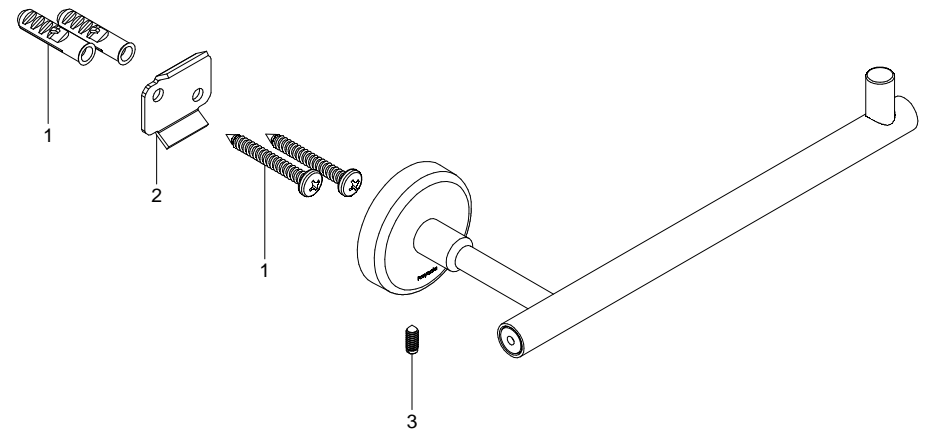

Portapapel Spacio / Spacio Toilet Paper

SP-04
NA

Medidas Referenciales / Estimated Dimensions, Acot.mm.(pulg) / Dim.mm.(in)

Características y Datos Técnicos / Characteristics and Technical Details

Accesorio de Empotrar
Paquete de Sujeción Incluido

Embed Accessory
Setting Kit Included

Material:
Latón

Material:
Brass

Despiece / Components

Mod.	Descripción	Mod.	Description
1	Ps3-259 Jgo. Taq. Plástico c/Pija 10-16	1	Ps3-259 Plastic Shield Set with 10-16 Screw
2	Pr3-854 Ancla Accesorios Spacio	2	Pr3-854 Spacio Accessories Anchor
3	Pr3-021 Opresor No. 8	3	Pr3-021 No. 8 Opressor