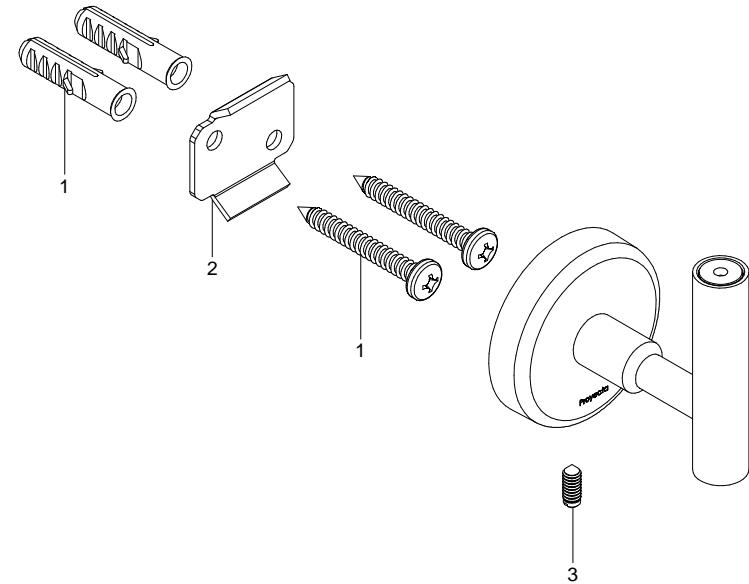

Gancho Sencillo Spacio / Spacio Single Hook

SP-06
NA

Medidas Referenciales / Estimated Dimensions, Acot.mm.(pulg) / Dim.mm.(in)

Características y Datos Técnicos / Characteristics and Technical Details

Accesorio de Empotrar
Paquete de Sujeción Incluido

Embed Accessory
Setting Kit Included

Material:
Latón

Material:
Brass

Despiece / Components

Mod.	Descripción	Mod.	Description
1	Ps3-259 Jgo. Taq. Plástico c/Pija 10-16	1	Ps3-259 Plastic Shield Set with 10-16 Screw
2	Pr3-854 Ancla Accesorios Spacio	2	Pr3-854 Spacio Accessories Anchor
3	Pr3-021 Opresor No. 8	3	Pr3-021 No. 8 Opressor