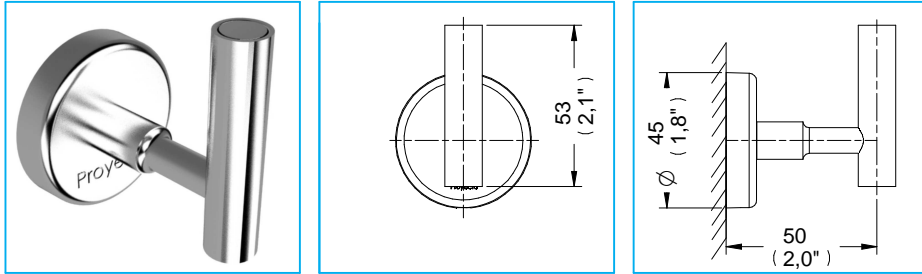

Gancho Sencillo Spacio / Spacio Single Hook

SP-06
NA

Medidas Referenciales / Estimated Dimensions, Acot.mm.(pulg) / Dim.mm.(in)

Características y Datos Técnicos / Characteristics and Technical Details

Accesorio de Empotrar
Paquete de Sujeción Incluido

Embed Accessory
Setting Kit Included

Material:
Latón

Material:
Brass

Despiece / Components

Mod.	Descripción	Mod.	Description
1	Ps3-259 Jgo. Taq. Plástico c/Pija 10-16	1	Ps3-259 Plastic Shield Set with 10-16 Screw
2	Pr3-854 Ancla Accesorios Spacio	2	Pr3-854 Spacio Accessories Anchor
3	Pr3-021 Opresor No. 8	3	Pr3-021 No. 8 Opressor