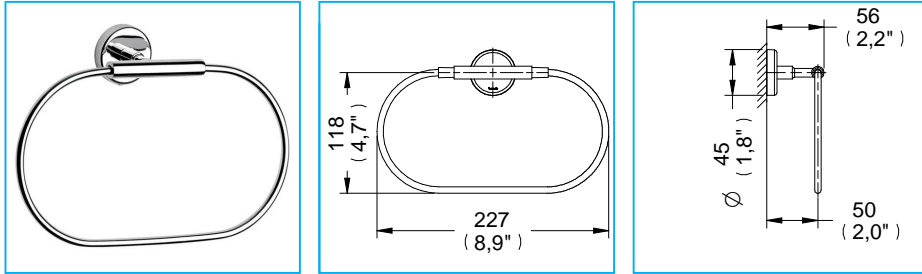

Toallero de Argolla Spacio / Spacio Towel Holder Ring

SP-09
NA

Medidas Referenciales / Estimated Dimensions, Acot.mm.(pulg) / Dim.mm.(in)

Características y Datos Técnicos / Characteristics and Technical Details

Accesorio de Empotrar
Paquete de Sujeción Incluido

Embed Accessory
Setting Kit Included

Material:
Latón

Material:
Brass

Despiece / Components

Mod.	Descripción	Mod.	Description
1	Ps3-259 Jgo. Taq. Plástico c/Pija 10-16	1	Ps3-259 Plastic Shield Set with 10-16 Screw
2	Pr3-854 Ancla Accesorios Spacio	2	Pr3-854 Spacio Accessories Anchor
3	Pr3-021 Opresor No. 8	3	Pr3-021 No. 8 Opressor