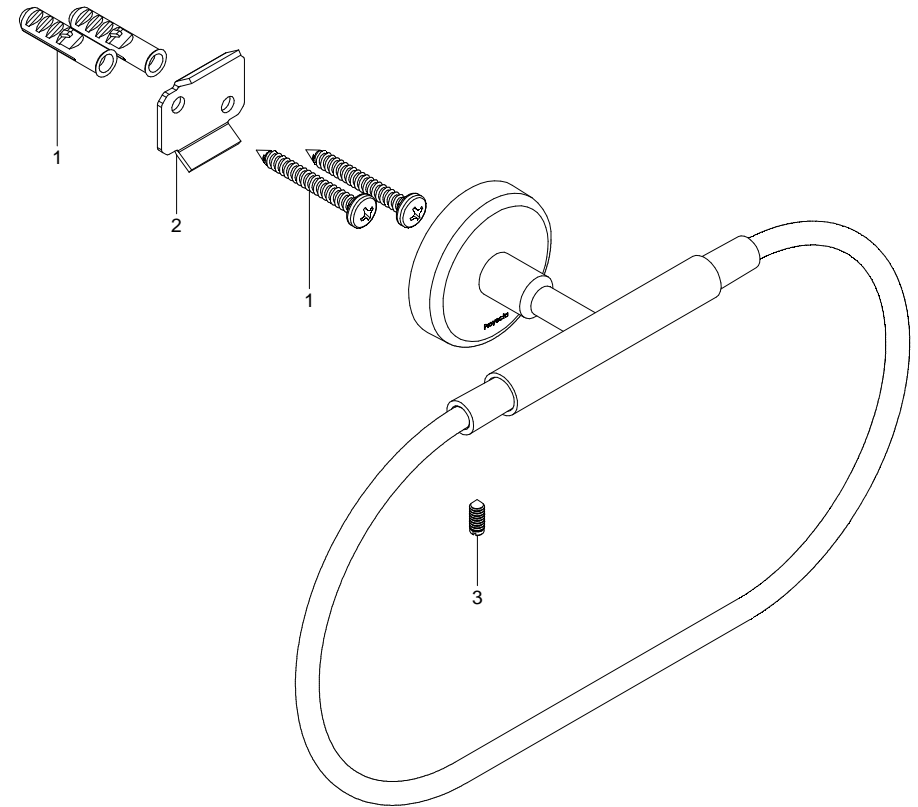

Toallero de Argolla Spacio / Spacio Towel Holder Ring

SP-09
NA

Medidas Referenciales / Estimated Dimensions, Acot.mm.(pulg) / Dim.mm.(in)

Características y Datos Técnicos / Characteristics and Technical Details

Accesorio de Empotrar
Paquete de Sujeción Incluido

Embed Accessory
Setting Kit Included

Material:
Latón

Material:
Brass

Despiece / Components

Mod.	Descripción	Mod.	Description
1	Ps3-259 Jgo. Taq. Plástico c/Pija 10-16	1	Ps3-259 Plastic Shield Set with 10-16 Screw
2	Pr3-854 Ancla Accesorios Spacio	2	Pr3-854 Spacio Accessories Anchor
3	Pr3-021 Opresor No. 8	3	Pr3-021 No. 8 Opressor