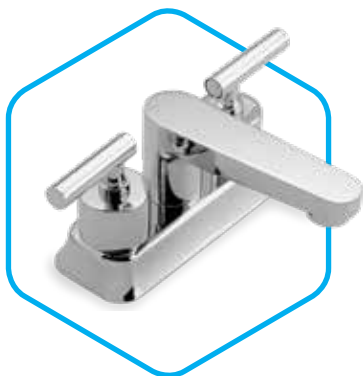

Sus formas circulares y delgadas son una elegante y sencilla expresión de movimiento, que sin duda darán al baño un ambiente más dinámico, sin perder protagonismo con el paso del tiempo.

Compuesta por mezcladoras, monomandos, duchas y accesorios, la línea Spacio® es una opción ideal y completa para hacer del baño un lugar único, ya que, la estética curva de cada una de sus figuras y el brillante cromo o satinado de sus acabados la convierten en la protagonista de cualquier espacio.

Convierte tu Spacio®
con Proyecta.

Mezcladoras

ME4-SP-01

Mezcladora para lavamanos 4"
Spacio®.

No incluye desagüe.
Acabados disponibles

Cromo Satin

ME4-SP01-6

ME8-SP-01